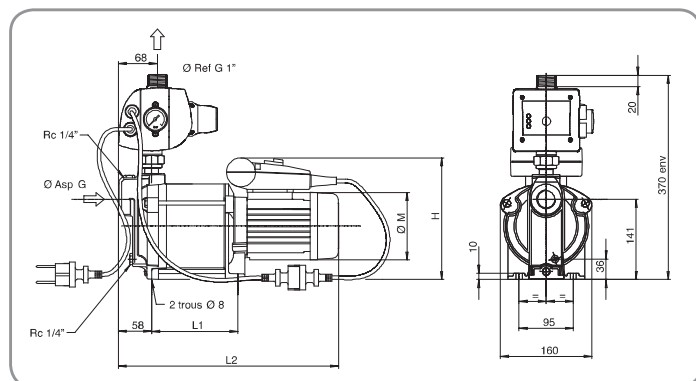

### > Courbes caractéristiques

### > Encombrements

Dimensions mm

Multi Eco-Pro	P <sub>1</sub> [kW]	Intens. [A]	1~230V	Ø Asp G	L1	L2	H	ØM	Poids [kg]
34-1 E	0,66	3,1	1"	151	387	215	118	13,0	
35-1 E	0,80	3,7	1"	180	415	215	118	13,0	
36-1 E	1,10	5,0	1"	208	467	230	140	16,0	
65-1 E	1,30	6,1	1 1/4"	208	467	230	140	16,0	