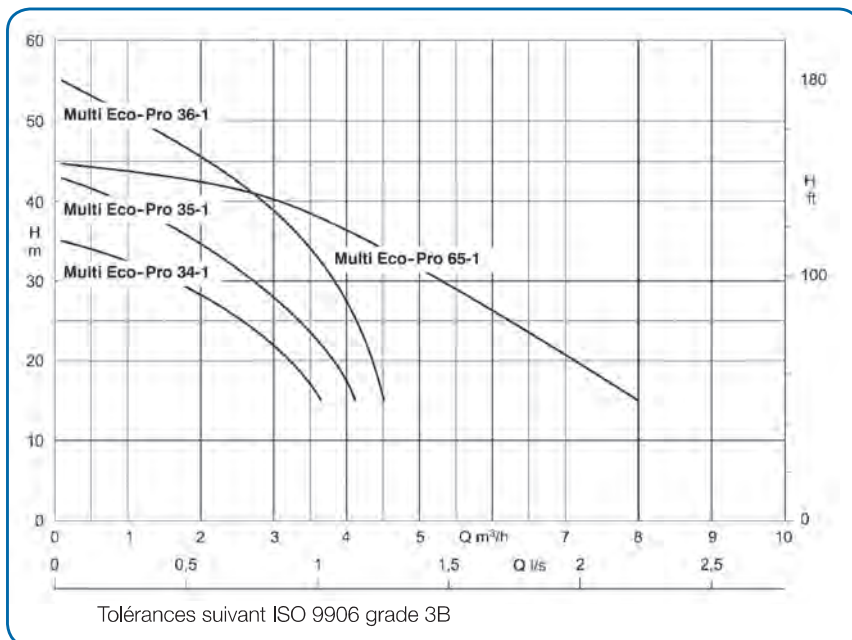

### > Courbes caractéristiques

### > Encombrements

Dimensions mm

Multi Eco-Pro	P <sub>1</sub> [kW]	Intens. [A]	1~230V	Ø Asp G	L1	L2	H	ØM	Poids [kg]
34-1 E	0,66	3,1	1"	151	387	215	118	13,0	
35-1 E	0,80	3,7	1"	180	415	215	118	13,0	
36-1 E	1,10	5,0	1"	208	467	230	140	16,0	
65-1 E	1,30	6,1	1 1/4"	208	467	230	140	16,0	