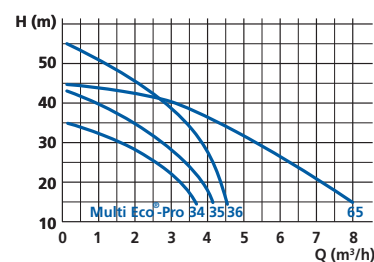

1 Intelligent

Mise en marche et arrêt automatiques en fonction de la demande d'eau assurent à tout moment le maintien d'une pression suffisante dans la tuyauterie et protègent la pompe contre la marche à sec

2 Informative

Manomètre pour une lecture rapide de la pression d'eau

3 Auto-amorçante

Une fois remplie, la pompe assure un auto-amorçage rapide jusqu'à une profondeur de 8 m : un brevet KSB !

4 Fiable

Garniture mécanique d'une grande fiabilité assurant une grande longévité même à des pressions élevées

Pratique

Groupe prêt à brancher pour une installation facile et rapide

Silencieuse

Multi Eco® est deux fois plus silencieuse que les pompes jet équivalentes

Economique

- Rentabilité supérieure à celle des autres pompes de sa catégorie grâce à un rendement jusqu'à 40% plus élevé, permettant une diminution et une optimisation considérables de la consommation d'énergie.
- Conforme à la directive européenne Eco conception sur les économies d'énergie

Dimensions

	∅ Aspiration	∅ Refoulement	H [mm]	l [mm]	L [mm]
Multi Eco®-Pro 34.1	1"	1"	370	160	387
Multi Eco®-Pro 35.1	1"	1"	370	160	415
Multi Eco®-Pro 36.1	1"	1"	370	160	467
Multi Eco®-Pro 65.1	1¼"	1"	370	160	467

Caractéristiques électriques

Puissance nominale [W]	Intensité nominale [A] 1~230V
660	3,1
800	3,7
1 100	5,5
1 300	6,1

KSB S.A.S.
4 allée des Barbanniers
92635 Gennevilliers Cedex (France)
www.ksb.fr