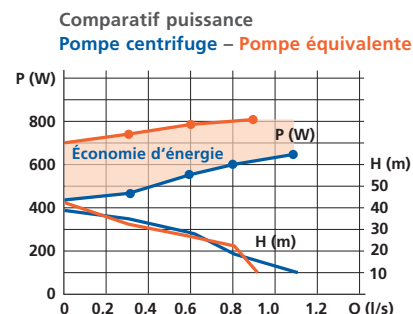

1 Intelligent

Mise en marche et arrêt automatiques en fonction de la demande d'eau assurent à tout moment le maintien d'une pression suffisante dans la tuyauterie et protègent la pompe contre la marche à sec

2 Informative

Manomètre pour une lecture rapide de la pression d'eau

3 Auto-amorçante

Une fois remplie, la pompe assure un auto-amorçage rapide jusqu'à une profondeur de 8 m : un brevet KSB !

4 Fiable

Garniture mécanique d'une grande fiabilité assurant une grande longévité même à des pressions élevées

Pratique

Groupe prêt à brancher pour une installation facile et rapide

Silencieuse

Multi Eco® est deux fois plus silencieuse que les pompes jet équivalentes

Economique

- Rentabilité supérieure à celle des autres pompes de sa catégorie grâce à un rendement jusqu'à 40% plus élevé, permettant une diminution et une optimisation considérables de la consommation d'énergie.
- Conforme à la directive européenne Eco conception sur les économies d'énergie

Dimensions

	∅ Aspiration	∅ Refoulement	H [mm]	l [mm]	L [mm]
Multi Eco®-Pro 34.1	1"	1"	370	160	387
Multi Eco®-Pro 35.1	1"	1"	370	160	415
Multi Eco®-Pro 36.1	1"	1"	370	160	467
Multi Eco®-Pro 65.1	1¼"	1"	370	160	467

Caractéristiques électriques

Puissance nominale [W]	Intensité nominale [A] 1~230V
660	3,1
800	3,7
1 100	5,5
1 300	6,1

KSB S.A.S.
4 allée des Barbanniers
92635 Gennevilliers Cedex (France)
www.ksb.fr