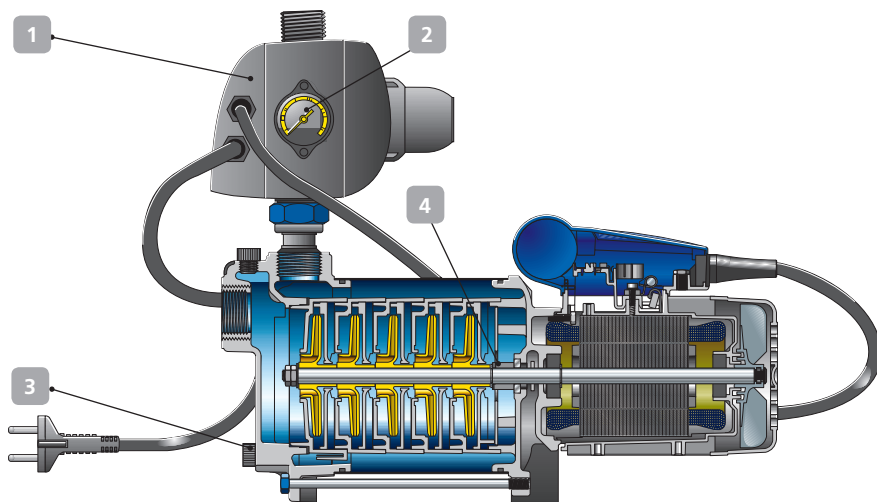

Multi Eco[®]-Pro – pompe multicellulaire auto-amorçante avec appareil de commande

Domaines d'emploi

Distribution d'eau sous pression pour :

- maisons individuelles
- exploitations agricoles
- arrosage
- lavage

Pour plus d'informations :
www.ksb.com/produits

Votre interlocuteur :

Form area for contact information, consisting of four corner brackets forming a square.

Multi Eco[®]-Pro – pompe multicellulaire auto-amorçante avec appareil de commande

La pompe Multi Eco[®]-Pro combine les performances de la pompe centrifuge auto-amorçante Multi Eco[®] à l'intelligence de l'appareil de commande et de surveillance Controlmatic E.2.

1 Intelligent

Mise en marche et arrêt automatiques en fonction de la demande d'eau assurent à tout moment le maintien d'une pression suffisante dans la tuyauterie et protègent la pompe contre la marche à sec

2 Informative

Manomètre pour une lecture rapide de la pression d'eau

3 Auto-amorçante

Une fois remplie, la pompe assure un auto-amorçage rapide jusqu'à une profondeur de 8 m : un brevet KSB !

4 Fiable

Garniture mécanique d'une grande fiabilité assurant une grande longévité même à des pressions élevées